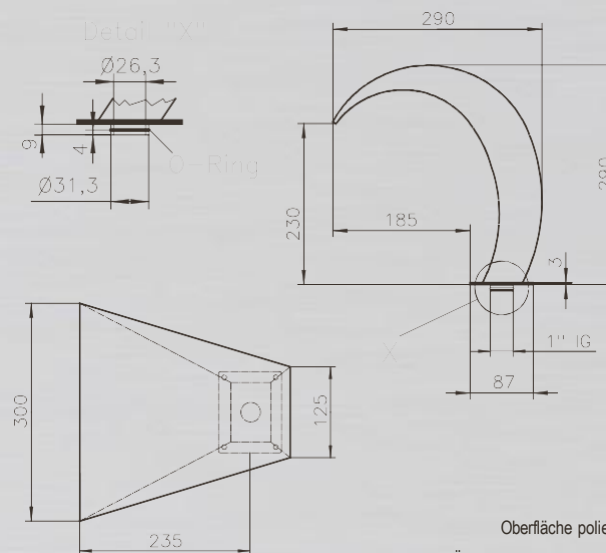

SCHWALLDUSCHEN

ВОДНА АРКА модел: MAINE //

SCHWALLDUSCHEN
MAINE

Технически данни водна арка MAINE:

МАТЕРИАЛ	Полирана неръждаема стомана V4A
ВИСОЧИНА	ca. 290 mm
ШИРОЧИНА	ca. 300 mm
ДЕБИТ:	5 m ³ /h
ПОДВЪРЗВАНЕ:	1 ½" AG

В цената е включен и анкер за монтаж